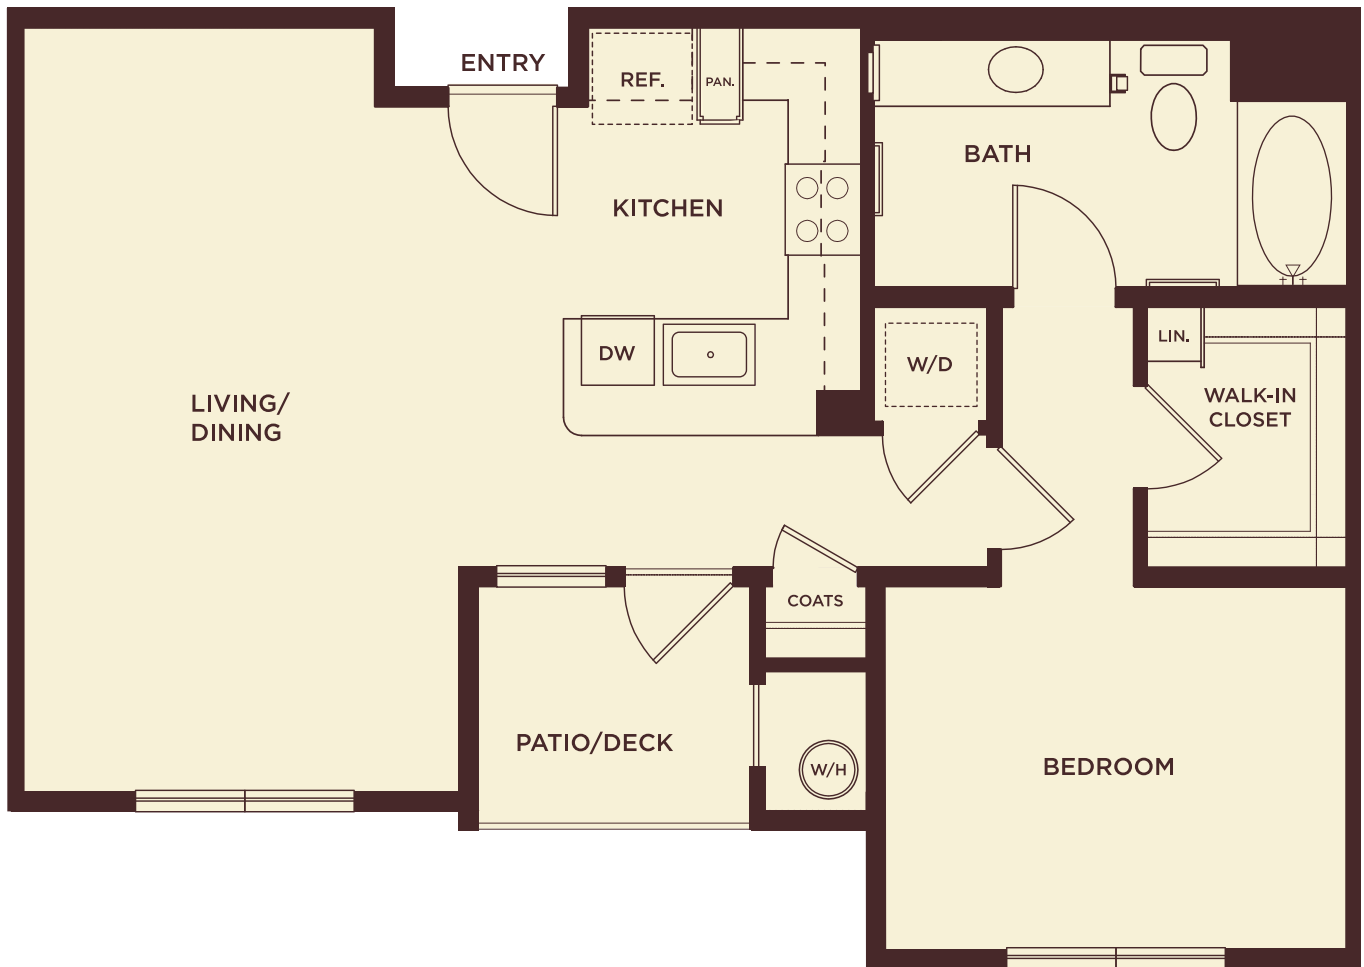

**PARAGON**  
AT OLD TOWN

700 S. Myrtle Ave.  
Monrovia, CA 91016  
ParagonAtOldTown.com

**Reid - 1 Bedroom • 1 Bath • 744 Square Feet**